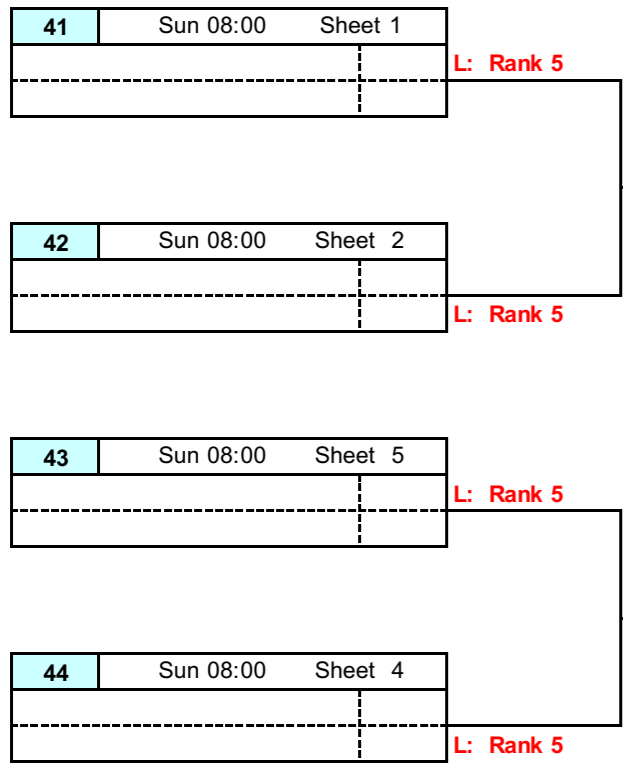

Bold = Hammer